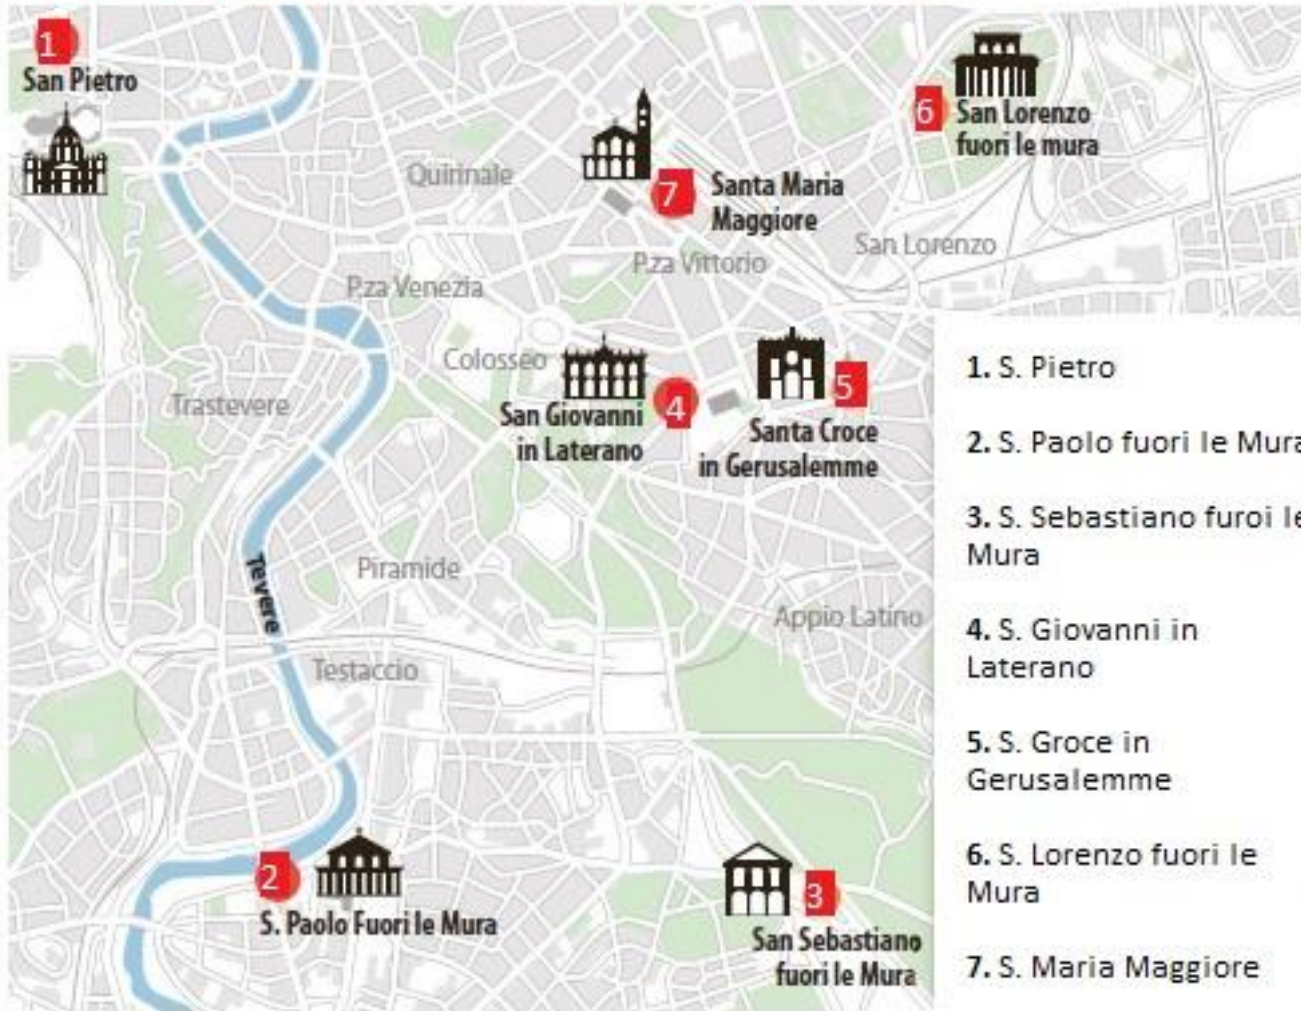

Route der Sieben-Kirchen-Wallfahrt

1. S. Pietro
2. S. Paolo fuori le Mura
3. S. Sebastiano fuori le Mura
4. S. Giovanni in Laterano
5. S. Croce in Gerusalemme
6. S. Lorenzo fuori le Mura
7. S. Maria Maggiore