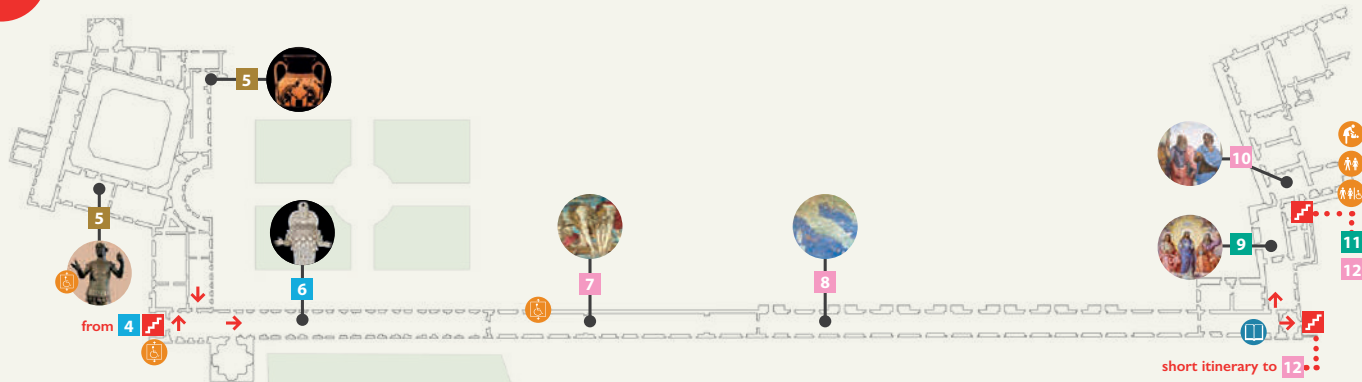

1 ENTRANCE AREA AND FIRST FLOOR

- 1 FIRST FLOOR MUSEUM COLLECTIONS**
- 1 MUSEO GREGORIANO EGIZIO
 - 2 MUSEO CHIARAMONTI
 - 3 BRACCIO NUOVO
 - 4 MUSEO PIO CLEMENTINO
 - 11 APPARTAMENTO BORGIA (COLLEZIONE ARTE CONTEMPORANEA)
 - 12 CAPPELLA SISTINA
 - 13 SALA DELLE NOZZE ALDOBRANDINE
 - 14 MUSEO CRISTIANO
 - 15 MUSEI DELLA LIBRERIA VATICANA
 - 16 MUSEO PROFANO
 - 17 MUSEO GREGORIANO PROFANO
 - 18 MUSEO PIO CRISTIANO
 - 19 PINACOTECA (ROOM XVII - TEMPORARY EXHIBITION)

- FIRST FLOOR ORIENTATION POINTS OF REFERENCE**
- CC CORTILE DELLE CORAZZE
 - 4C QUATTRO CANCELLI
 - CP CORTILE DELLA PIGNA
 - Q GIARDINO QUADRATO

2

SECOND FLOOR

2 SECOND FLOOR
MUSEUM COLLECTIONS

- 5 MUSEO GREGORIANO ETRUSCO
- 6 GALLERIA DEI CANDELABRI
- 7 GALLERIA DEGLI ARAZZI
- 8 GALLERIA DELLE CARTE GEOGRAFICHE
- 9 SALA DELL'IMMACOLATA CONCEZIONE
- 10 STANZE DI RAFFAELLO

0

BASEMENT

0 BASEMENT
MUSEUM COLLECTIONS

- 20 MUSEO FILATELICO E NUMISMATICO
- 21 MUSEO ETNOLOGICO ANIMA MUNDI
- 22 PADIGLIONE DELLE CARROZZE

- Papal Carriages Collection
- Ethnic Art
- Philately and Numismatic Museum

MUSEI
VATICANI

MAP
MUSEUM COLLECTIONS
AND SERVICES